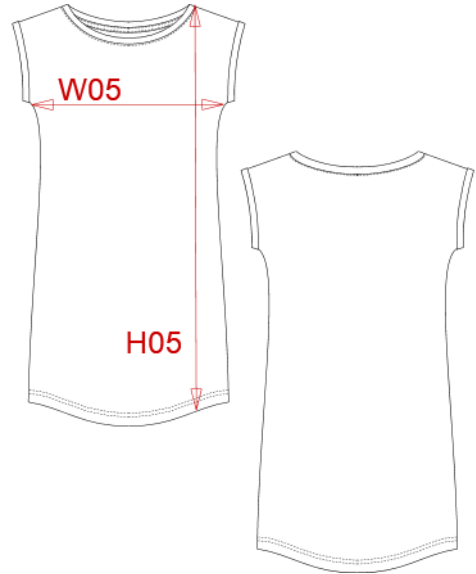

KARIBAN

REFERENCE : K388

SIZES : S/M_L/XL

COMPOSITION :

Main fabric : Combed cotton single jersey - 150 For solid colors
100%cotton

Main fabric : Combed cotton / Viscose single jersey 85/15 - 150
For heather colors 85%cotton / 15%viscose

WEIGHT :

Main fabric : 150 gsm

Main fabric : 150 gsm

ARTICLE WEIGHT :

156 gr/pc

DESCRIPTION
Français : T-shirt long femme
English : Ladies' long T-shirt
Nederlands : Lang dames-t-shirt
Deutsch : Langes T-Shirt für Damen
Español : Camiseta larga de mujer
Italiano : T-shirt lunga donna
Português : T-shirt de senhora comprida

COLORS	PANTONE SERIGRAPHIE
Light grey heather	-
Off White	7527C
Pale pink	692C

MEASUREMENT						
Description	S/M	L/XL				
H05 (L) Hauteur totale / Total height	85,50	89,50				
W05 (L) 1/2 largeur poitrine / 1/2 chest width	52	58				

CARE LABEL				

PACKING	
Box	40 pcs / box S/M => L:60cm W:40cm H:25cm GW:7.50kg NW:6.50kg L/XL => L:60cm W:40cm H:25cm GW:8.30kg NW:7.30kg